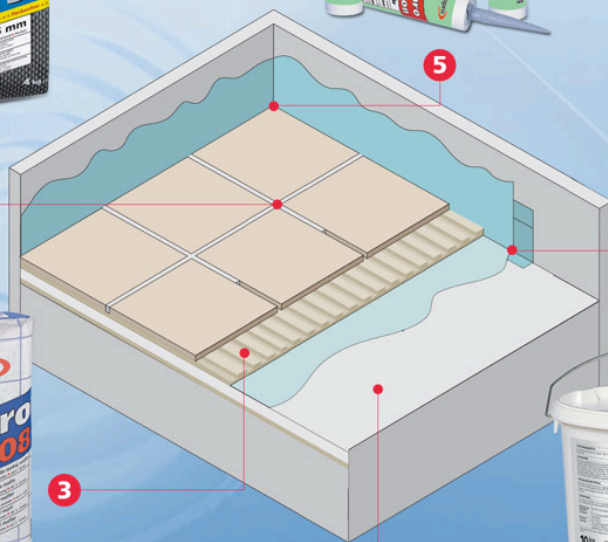

Čistiace prostriedky

298718 ZSE 718 (bal/1L)
Odstraňovač cementových šmúh v interiéri
Koncentrovaný, vysoko aktívny kyselý čistiaci prostriedok na odstraňovanie cementového závoja, usadenín hrdze a vápnika, ako aj výkvetov rôzneho druhu.

9,85 €/bal

298705 MNF 705 (bal/1L)
Prostriedok na zvýraznenie farebného tónu na prírodnej kamni
Transparentná impregnácia na zvýraznenie farebného tónu určená pre mramor, prírodný a umelý kameň. Taktiež ako ochrana pred pôsobením škvrn z oleja, masnoty a vody. UV - stály, pre interiér aj exteriér.

21,19 €/bal